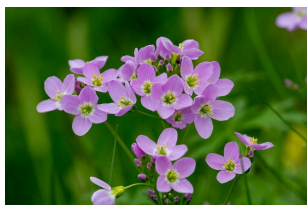

**Vrouwenmantel 'Irisch Silk'**

Bloei: juli-oktober  
Halfschaduw  
Hoogte: 30 cm  
Eten: blad & bloem

**Rood elfenbloempje**

Bloei: april-mei  
Schaduw-Halfschaduw  
Hoogte: 30 cm  
Wintergroen

**Maarts viooltje 'Alba' (wit)**

Bloei: maart-april  
Schaduw-Halfschaduw  
Hoogte: 10-15 cm (bodembedekkend)  
Eten: blad & bloem  
Wintergroen

**Gevlekt longkruid 'Sissinghurst White'**

Bloei: maart-april  
Schaduw-Halfschaduw  
Hoogte: 20-30 cm (bodembedekkend)  
Eten: blad & bloem