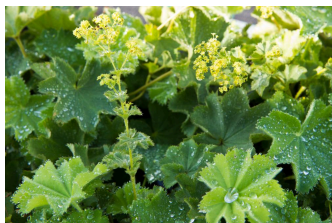

### **Sierui 'Millenium'**

Bloei: juli-september  
Zon  
Hoogte: 25-50 cm  
Eten: blad

### **Duizenblad (wit) 'Wildform'**

Bloei: juli-september  
Zon  
Hoogte: 30-60 cm  
Eten: blad

**Beemdooievaarsbek 'Mrs Kendall P9 Clark' (blauw)**

Bloei: juni-juli  
Halfschaduw-Zon  
Hoogte: 70 cm  
Eten: blad & bloem