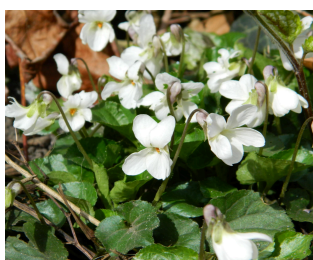

## **BORDERPAKKET 'VUL JE TUIN MET BLOEI'**

Deze selectie vult ongeveer 1,5 m tuin en doet het in de zon, of in de halfzon/halfschaduw en geeft bloei vanaf het voorjaar tot in de herfst. Alle planten zijn **gifvrij en natuurlijk** gekweekt.

### **Duizenblad (wit) 'Wildform'**

Bloei: juli-september  
Zon  
Hoogte: 30-60 cm  
Eten: blad

**Beemdooievaarsbek 'Mrs Kendall P9 Clark' (blauw)**

Bloei: juni-juli  
Halfschaduw-Zon  
Hoogte: 70 cm  
Eten: blad & bloem

**Vrouwenmantel 'Irisch Silk'**

Bloei: juli-oktober  
Halfschaduw  
Hoogte: 30 cm  
Eten: blad & bloem

**Rood elfenbloempje**

Bloei: april-mei  
Schaduw-Halfschaduw  
Hoogte: 30 cm  
Wintergroen

**Maarts viooltje 'Alba' (wit)**

Bloei: maart-april  
Schaduw-Halfschaduw  
Hoogte: 10-15 cm (bodembedekkend)  
Eten: blad & bloem  
Wintergroen

**Gevlekt longkruid 'Sissinghurst White'**

Bloei: maart-april  
Schaduw-Halfschaduw  
Hoogte: 20-30 cm (bodembedekkend)  
Eten: blad & bloem